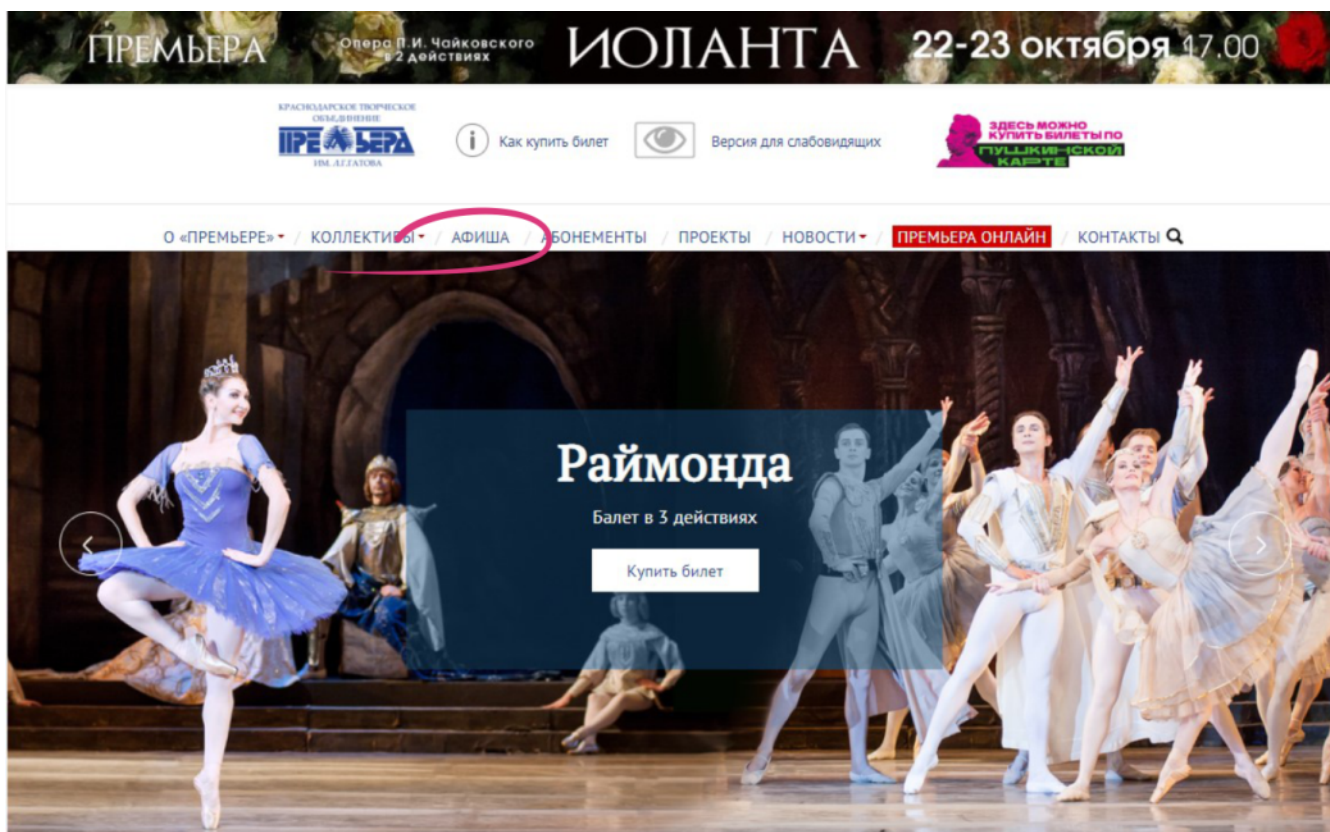

ПОКУПАЕМ БИЛЕТЫ НА СПЕКТАКЛИ И КОНЦЕРТЫ ТВОРЧЕСКОГО ОБЪЕДИНЕНИЯ «ПРЕМЬЕРА» ИМ. Л.Г. ГАТОВА

1

**ЗАХОДИ К НАМ НА САЙТ
WWW.TO-PREMIERA.COM**

2

ЗАХОДИ В РАЗДЕЛ АФИША