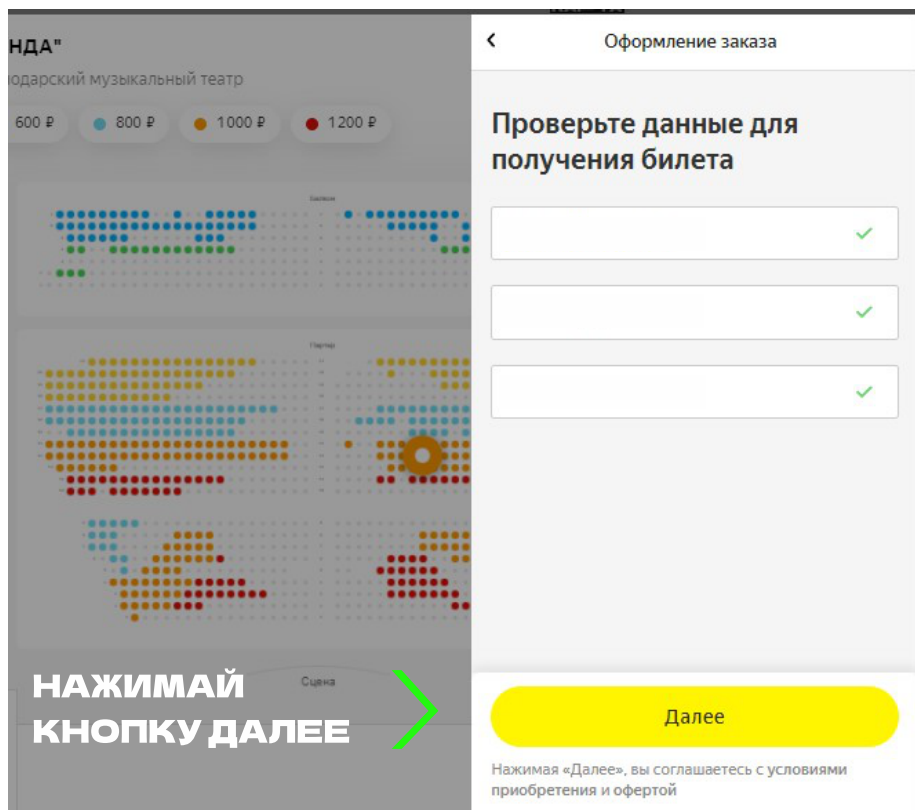

4

ОБЯЗАТЕЛЬНО ПРОВЕРЬ ДАННЫЕ ДЛЯ ПОЛУЧЕНИЯ БИЛЕТА

5

ВЫБИРАЙ ОПЛАТУ ПУШКИНСКОЙ КАРТОЙ