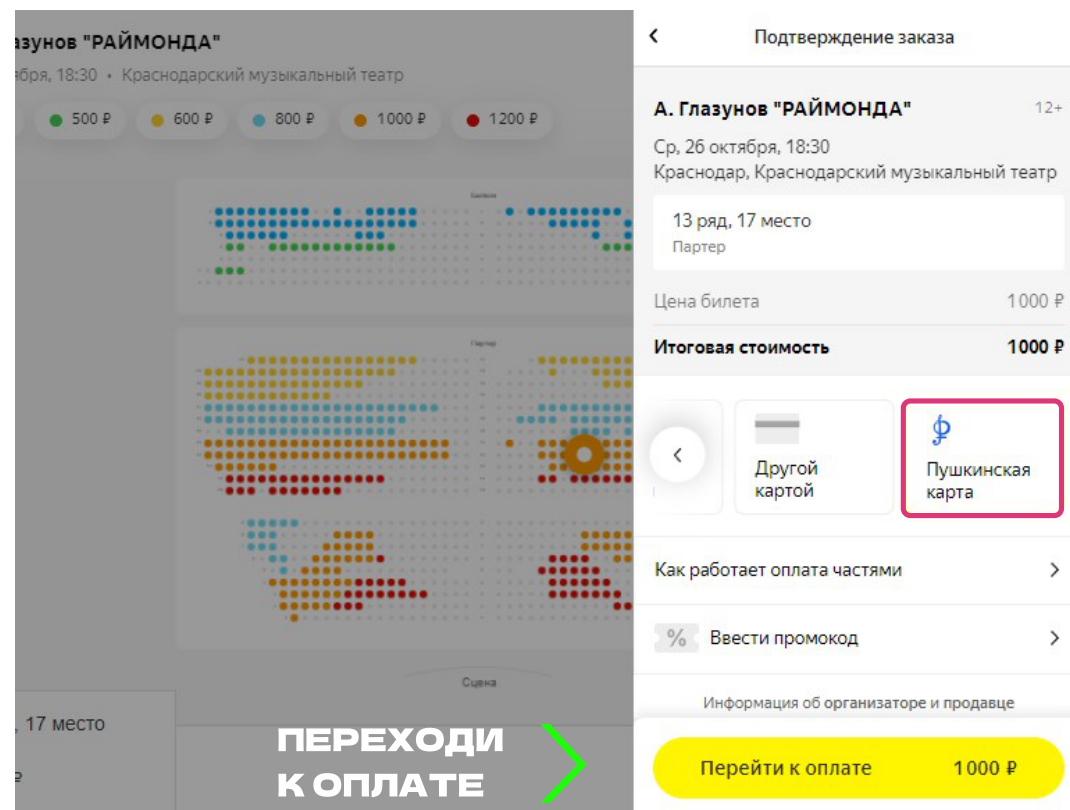

4

ОБЯЗАТЕЛЬНО ПРОВЕРЬ ДАННЫЕ ДЛЯ ПОЛУЧЕНИЯ БИЛЕТА

5

ВЫБИРАЙ ОПЛАТУ ПУШКИНСКОЙ КАРТОЙ